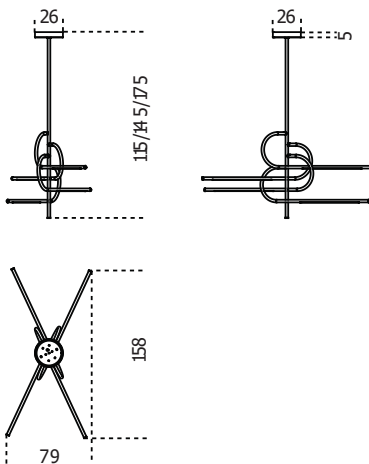

Gallotti&Radice

Key-to-Heaven Fix

2023

Lampada a sospensione a luce LED (non dimmerabile). Struttura a 4 vie in ottone brunito scuro. Disponibile in 3 altezze predefinite.

Cm (L x W x H)	Inches (L x W x H)
158 x 79 x 115	62¼ x 31¼ x 45½
158 x 79 x 145	62¼ x 31¼ x 57¼
158 x 79 x 175	62¼ x 31¼ x 69